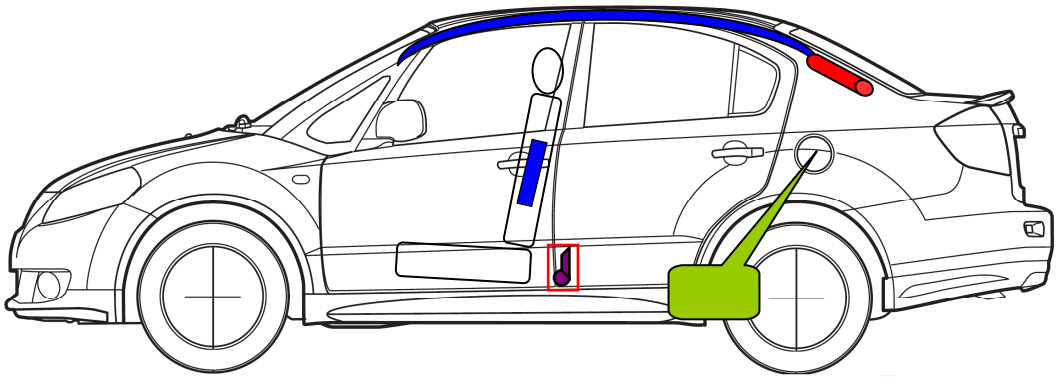

Suzuki SX4 Limousine
 Typ: RW
 Baujahr: ab 2008
 4 türlich

	Airbag		Airbag-Steuergerät		Gasgenerator
	Gurtstraffer		Kraftstofftank		
	Batterie		Gasdruckdämpfer		

Weitere Informationen zu den Rückhalte-Systemen finden Sie im Suzuki-Rettungsleitfaden.