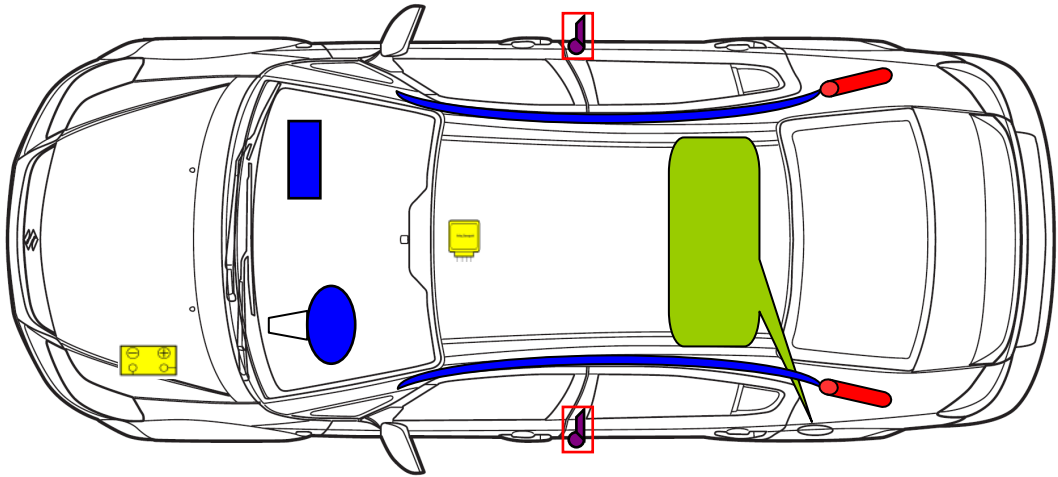

Suzuki SX4 Limousine
 Typ: RW
 Baujahr: ab 2008
 4 türlich

	Airbag		Airbag-Steuergerät		Gasgenerator
	Gurtstraffer		Kraftstofftank		
	Batterie		Gasdruckdämpfer		

Weitere Informationen zu den Rückhalte-Systemen finden Sie im Suzuki-Rettungsleitfaden.