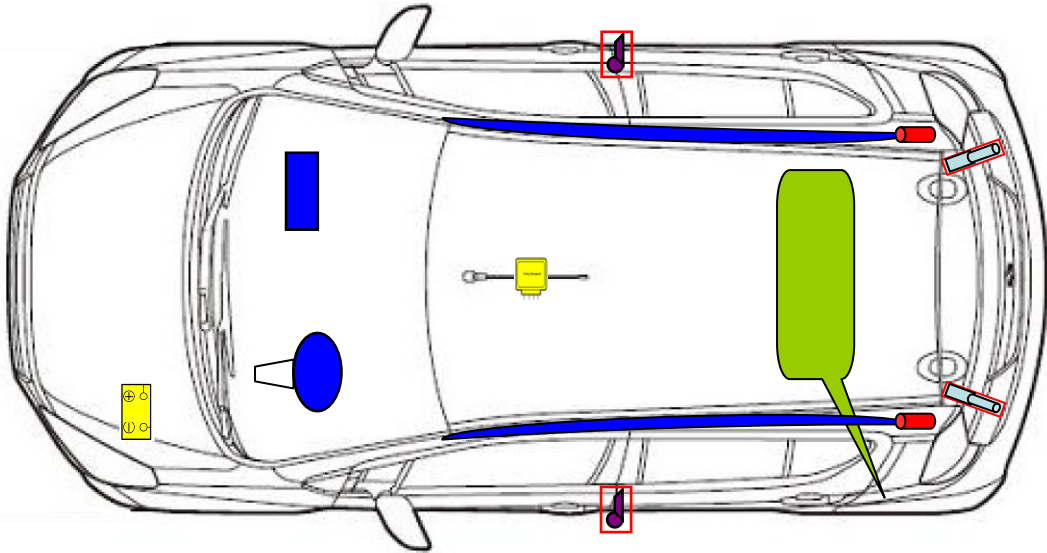

Suzuki Splash
 Typ: A5B (alle Motoren)
 Baujahr: ab 2008
 5 türig

	Airbag		Airbag-Steuergerät		Gasgenerator
	Gurtstraffer		Kraftstofftank		
	Batterie		Gasdruckdämpfer		

Weitere Informationen zu den Rückhalte-Systemen finden Sie im Suzuki-Rettungsleitfaden.