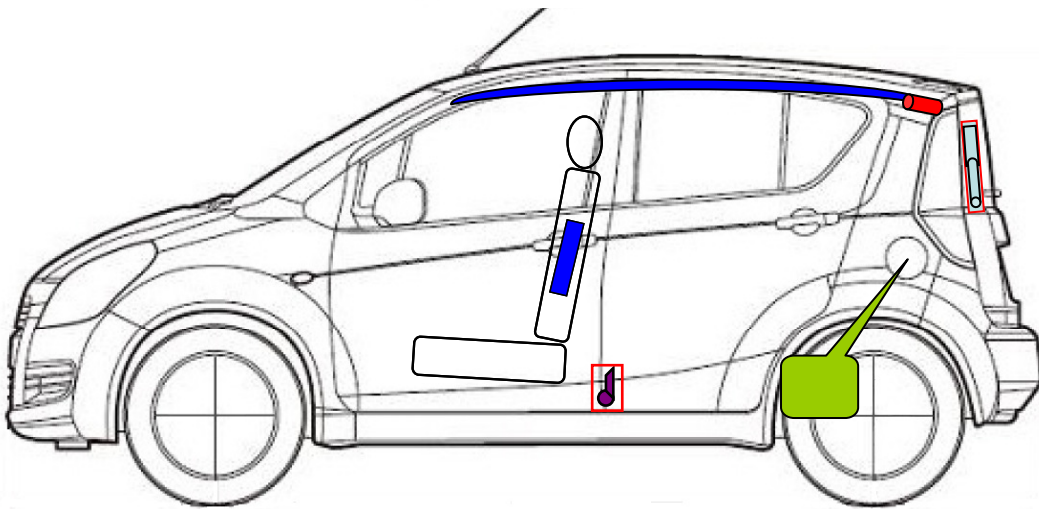

Suzuki Splash
 Typ: A5B (alle Motoren)
 Baujahr: ab 2008
 5 türig

	Airbag		Airbag-Steuergerät		Gasgenerator
	Gurtstraffer		Kraftstofftank		
	Batterie		Gasdruckdämpfer		

Weitere Informationen zu den Rückhalte-Systemen finden Sie im Suzuki-Rettungsleitfaden.