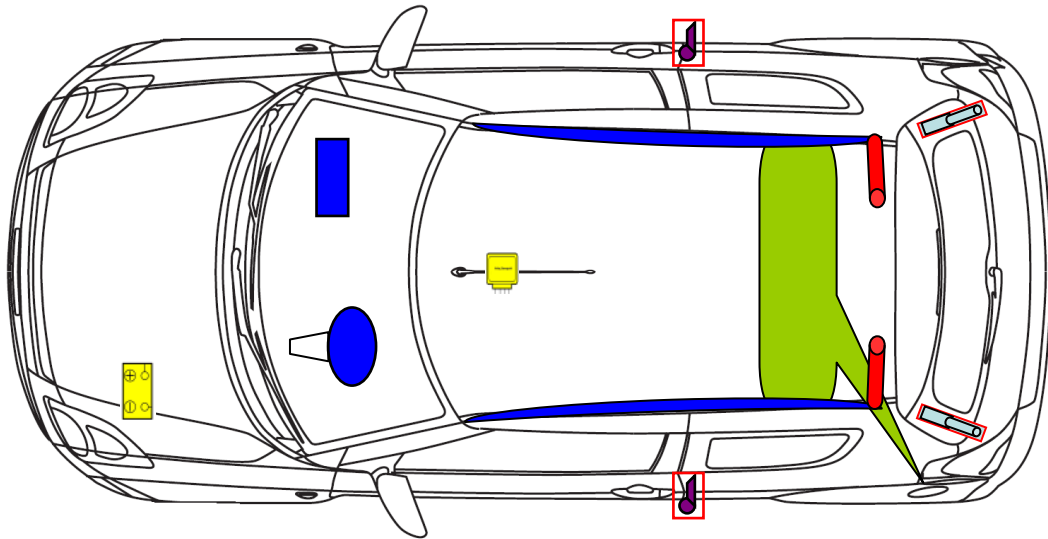

Suzuki Swift  
 Typ: RS (alle Motoren)  
 Baujahr: ab 2005  
 3 türlich

	Airbag		Airbag-Steuergerät		Gasgenerator
	Gurtstraffer		Kraftstofftank		
	Batterie		Gasdruckdämpfer		

Weitere Informationen zu den Rückhalte-Systemen finden Sie im Suzuki-Rettungsleitfaden.