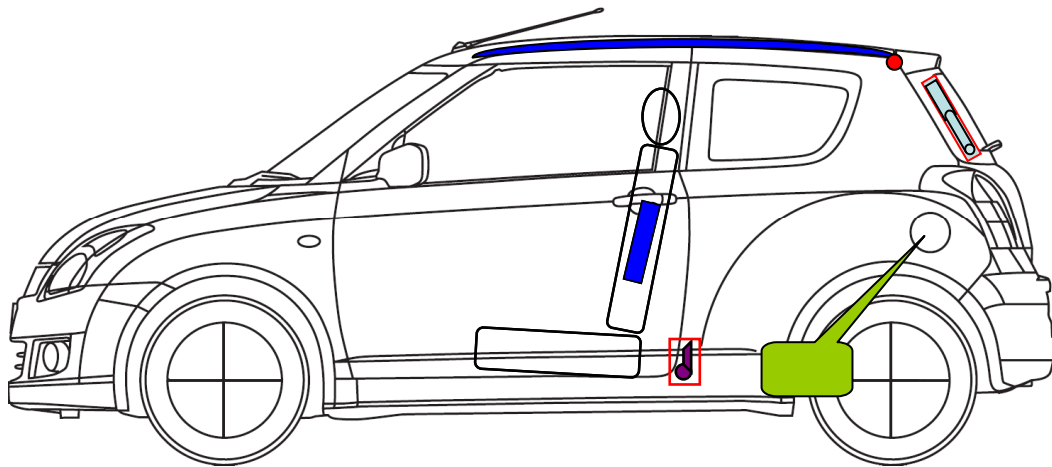

Suzuki Swift  
 Typ: RS (alle Motoren)  
 Baujahr: ab 2005  
 3 türlich

	Airbag		Airbag-Steuergerät		Gasgenerator
	Gurtstraffer		Kraftstofftank		
	Batterie		Gasdruckdämpfer		

Weitere Informationen zu den Rückhalte-Systemen finden Sie im Suzuki-Rettungsleitfaden.