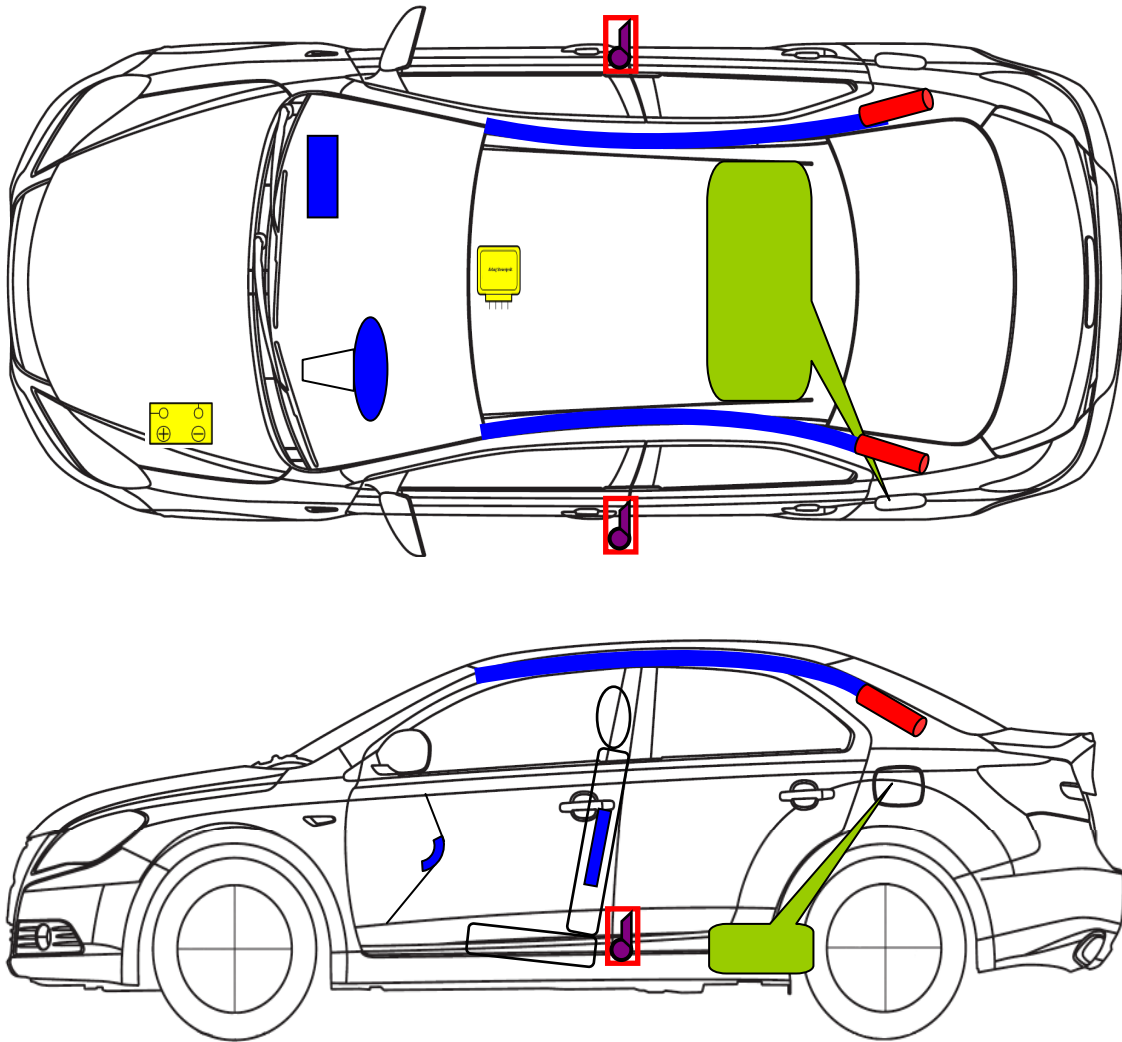

Suzuki Kizashi  
 Typ: A6B 424  
 Baujahr: ab 2010  
 4 türig

 Airbag	 Knieairbag	 Gasgenerator
 Gurtstraffer	 Kraftstofftank	 Airbag-Steuergerät
 Batterie	 Gasdruckdämpfer	

Weitere Informationen zu den Rückhalte-Systemen finden Sie im Suzuki-Rettungsleitfaden.