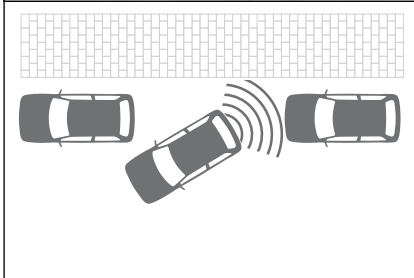

42

Sicherheits-Set, nach DIN 13164
inkl. Verbandstasche, Warnweste und Warndreieck
Art.-Nr. 990E0-65179-000