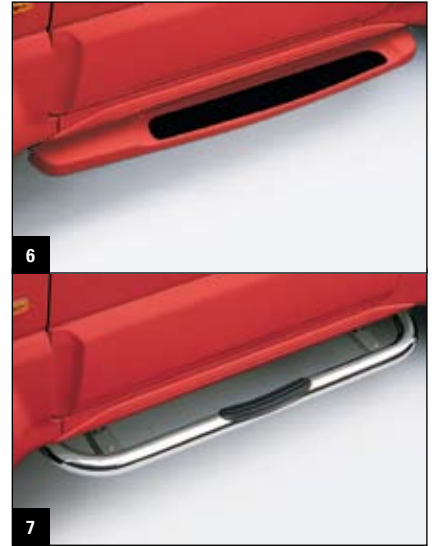

6
Trittbrett, Kunststoff grundiert
Art.-Nr. 99000-990YB-776